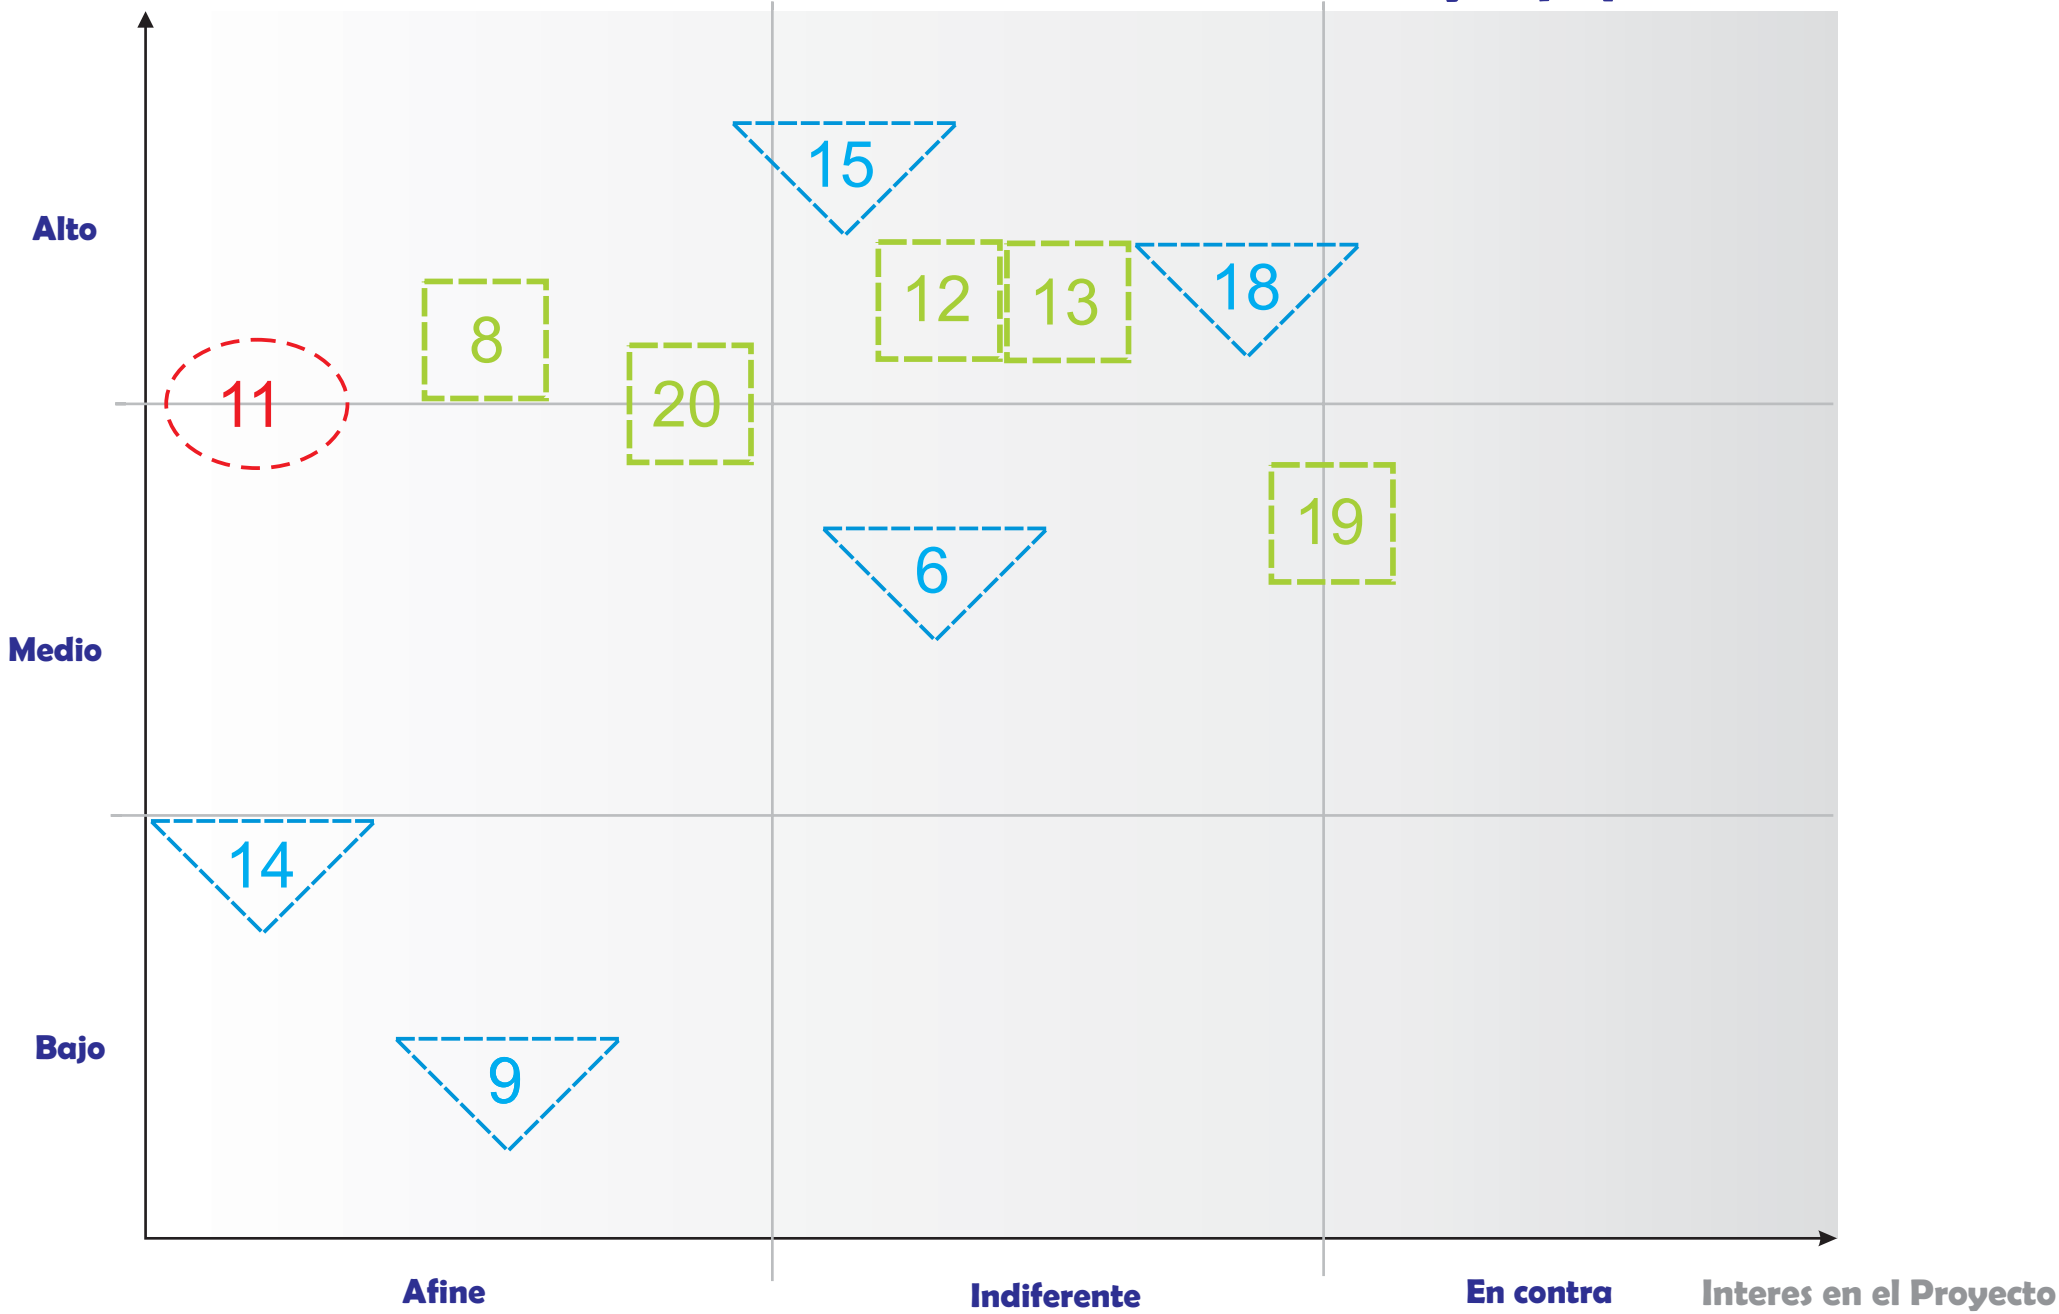

Niveles de Poder

Cementerio, Al casabah

Limites del Barrio

(incluye carretera en la cúspide, Rue Ceinture Verte de Jbel Dersa y comienzo del Parque)

Niveles de Poder

Niveles de Poder

Viviendas

Niveles de Poder

Infraestructura y Equipamiento

Niveles de Poder

Accesos al Barrio

Leyenda de los actores