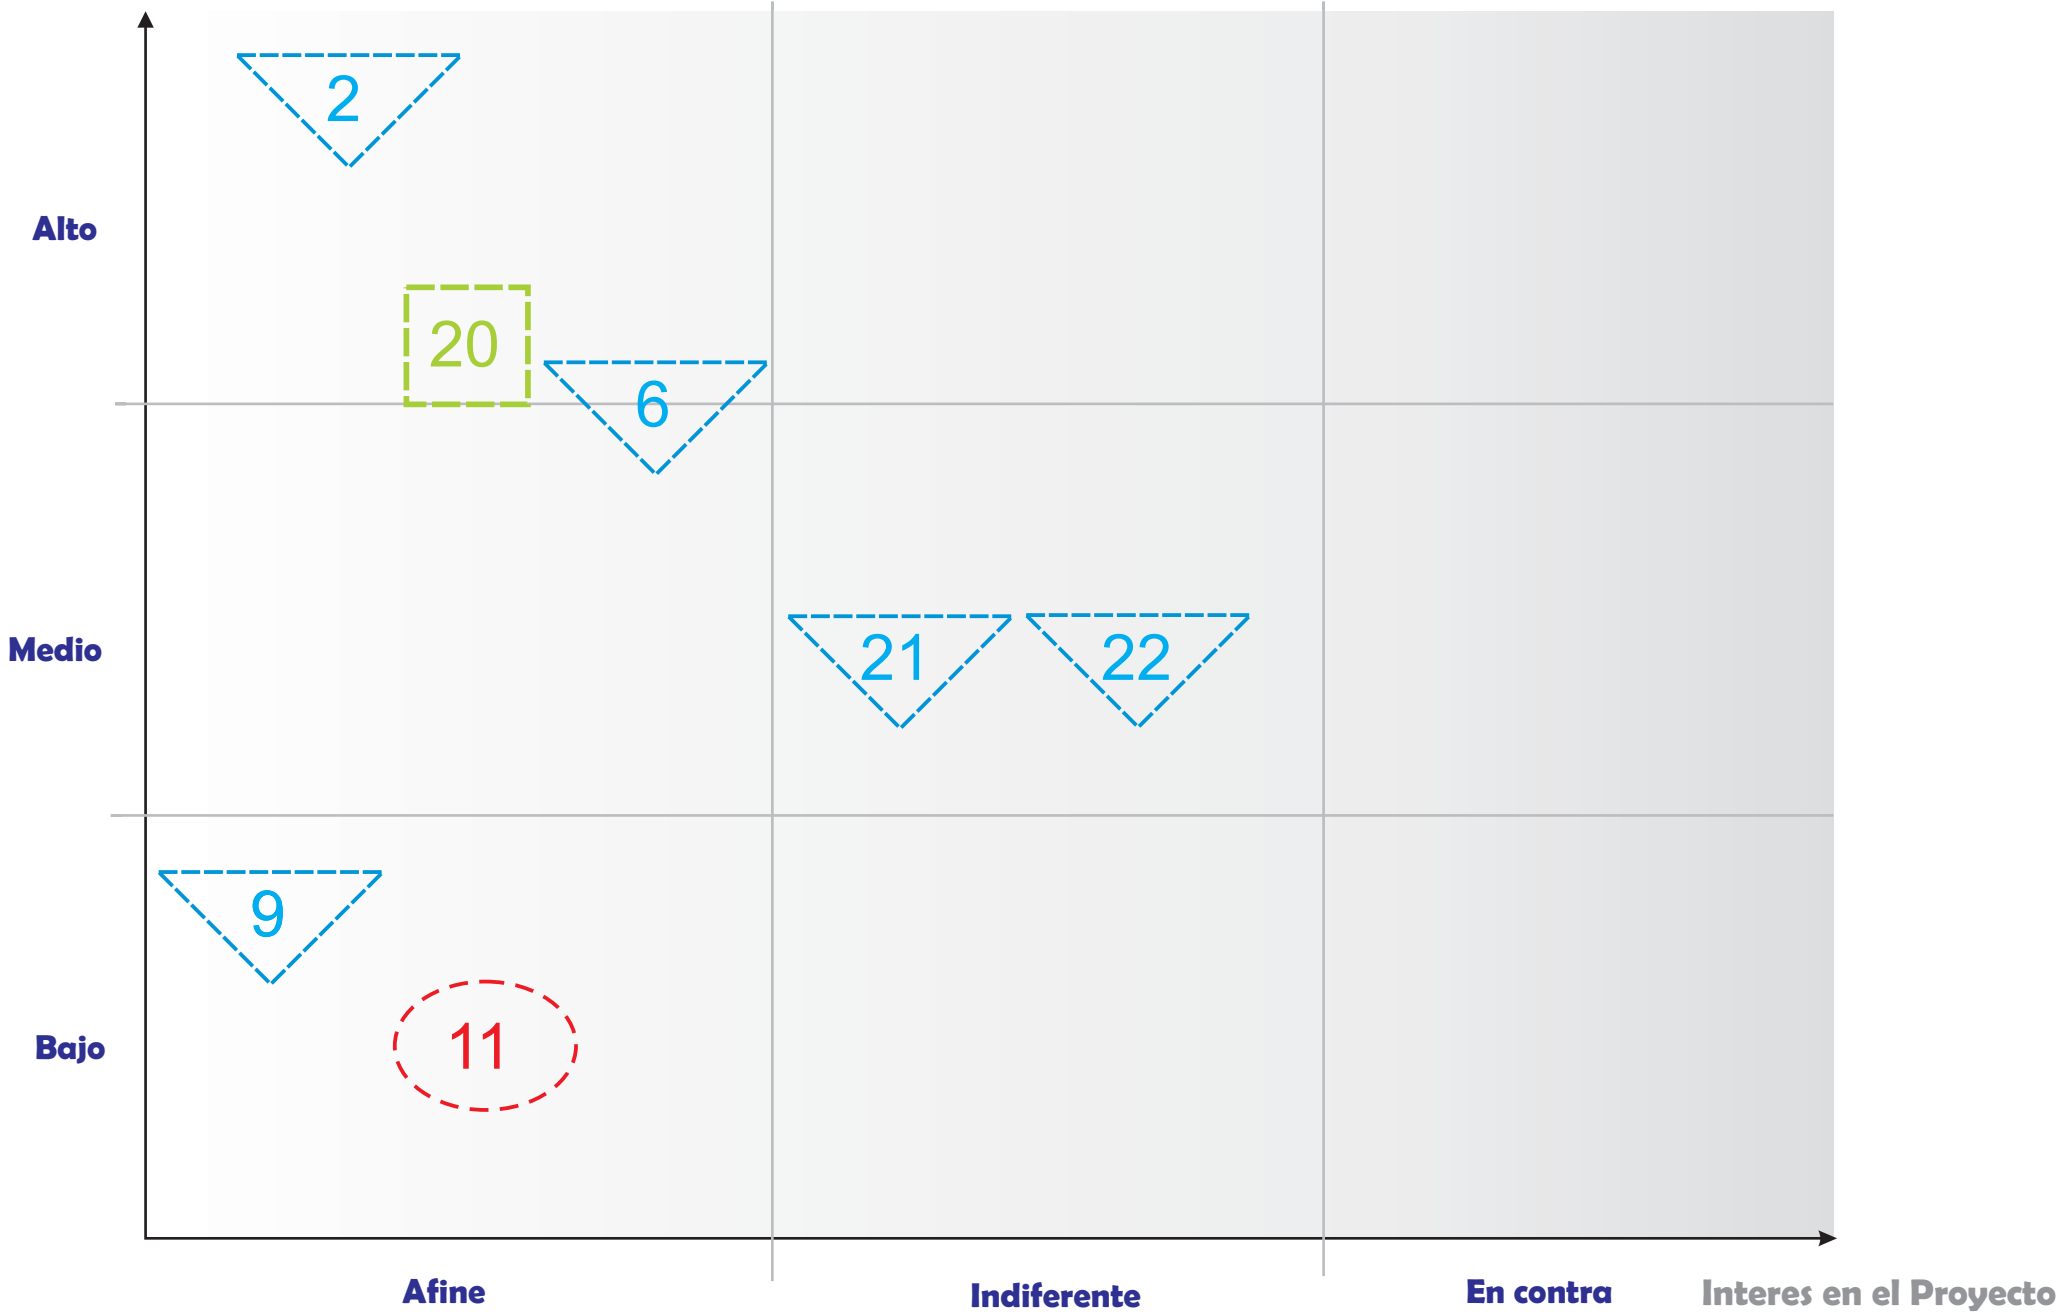

Niveles de Poder

Cementerio, Al casabah

Limites del Barrio

(incluye carretera en la cúspide, Rue Ceinture Verte de Jbel Dersa y comienzo del Parque)

Niveles de Poder

Niveles de Poder

Viviendas

Niveles de Poder

Infraestructura y Equipamiento

Niveles de Poder

Accesos al Barrio

Leyenda de los actores