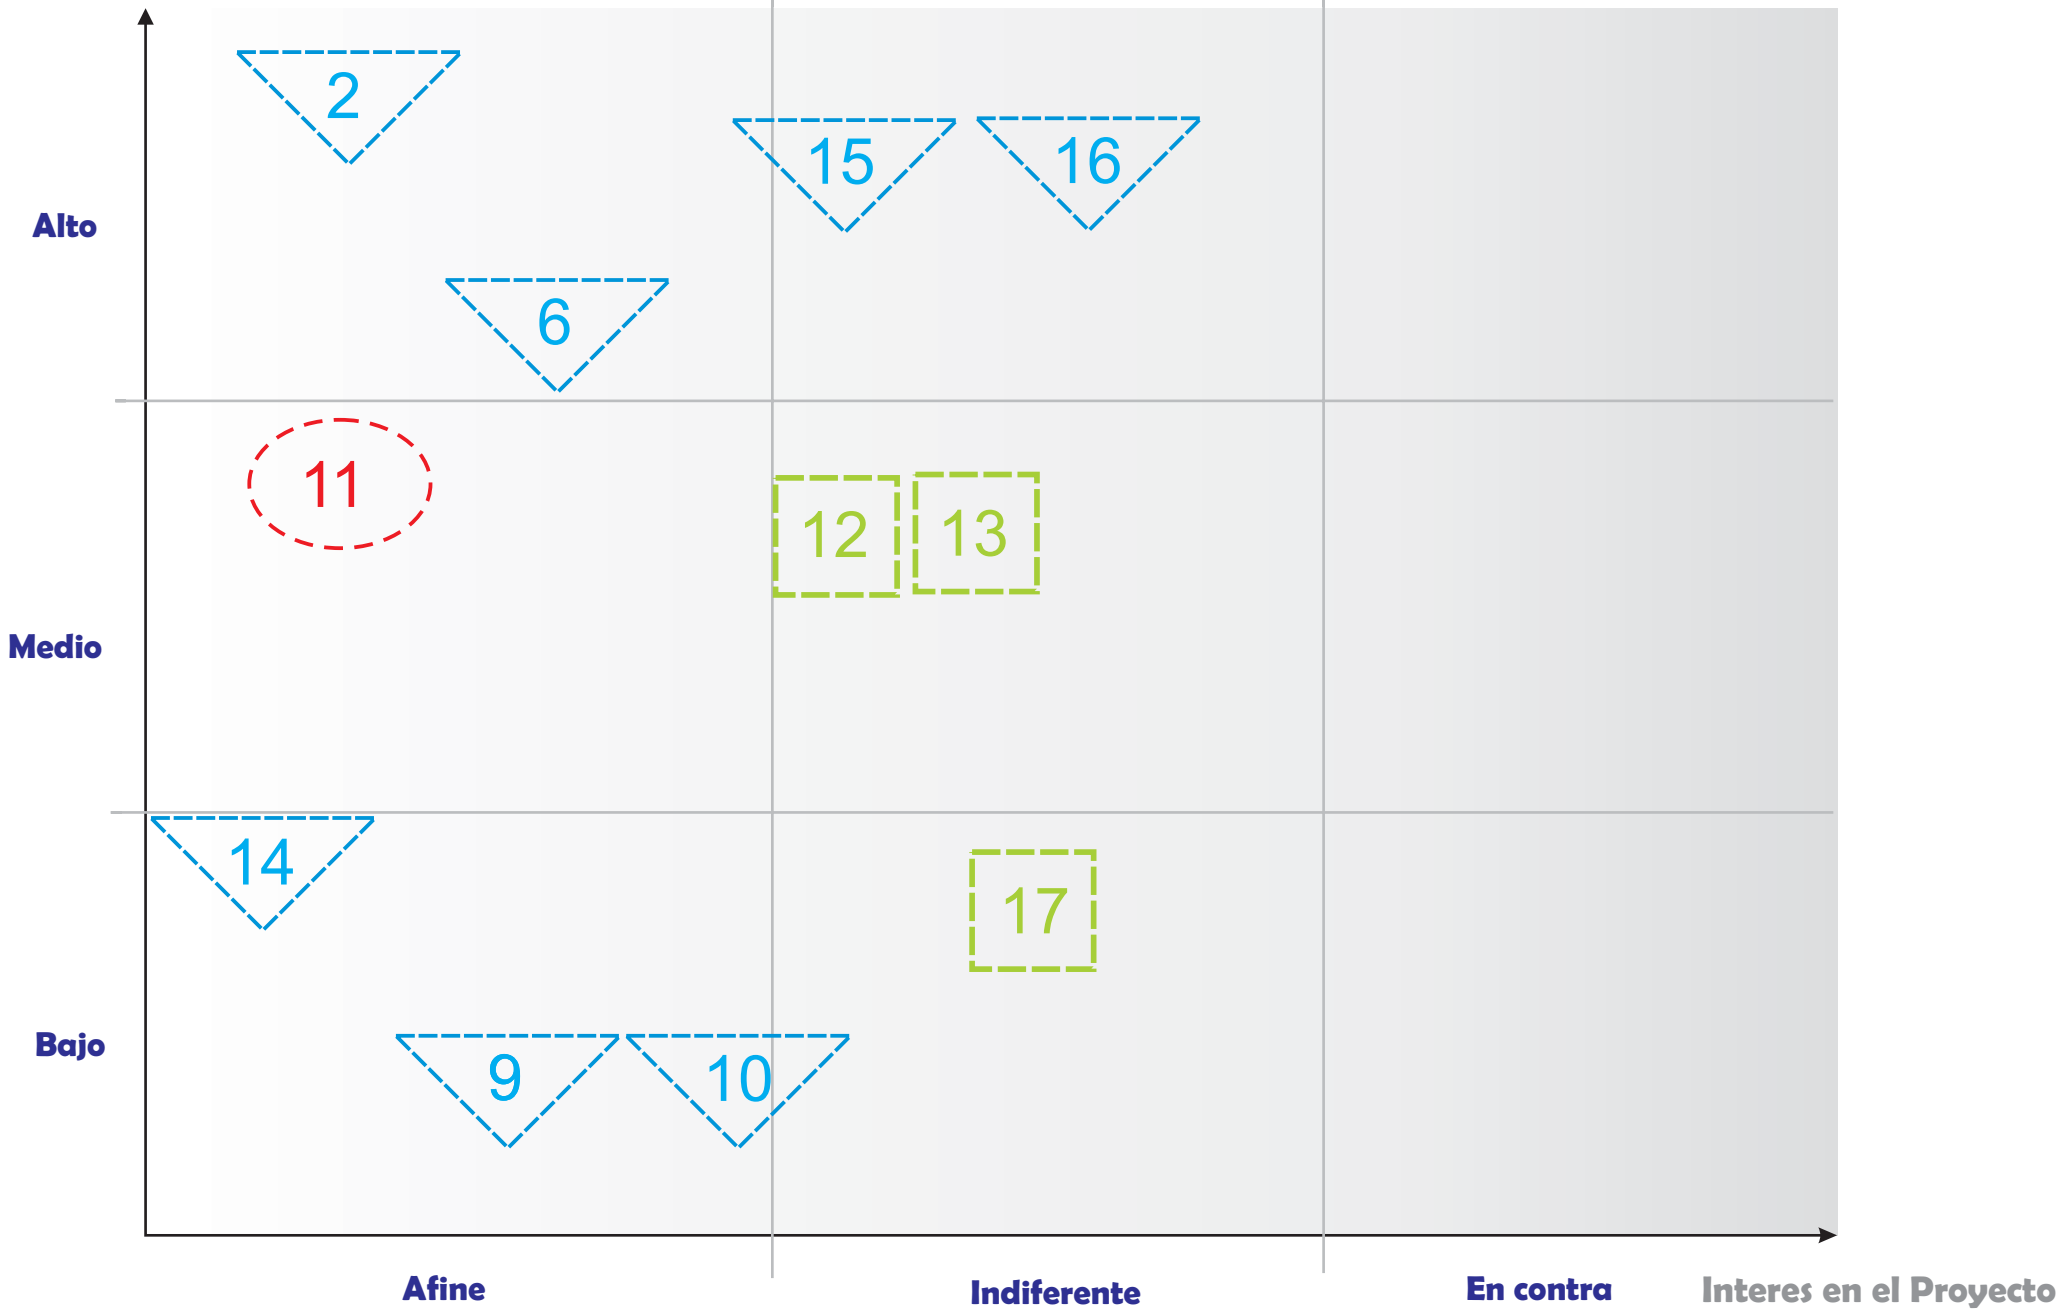

Niveles de Poder

Cementerio, Al casabah

Limites del Barrio

(incluye carretera en la cúspide, Rue Ceinture Verte de Jbel Dersa y comienzo del Parque)

Niveles de Poder

Niveles de Poder

Viviendas

Niveles de Poder

Infraestructura y Equipamiento

Niveles de Poder

Accesos al Barrio

Leyenda de los actores