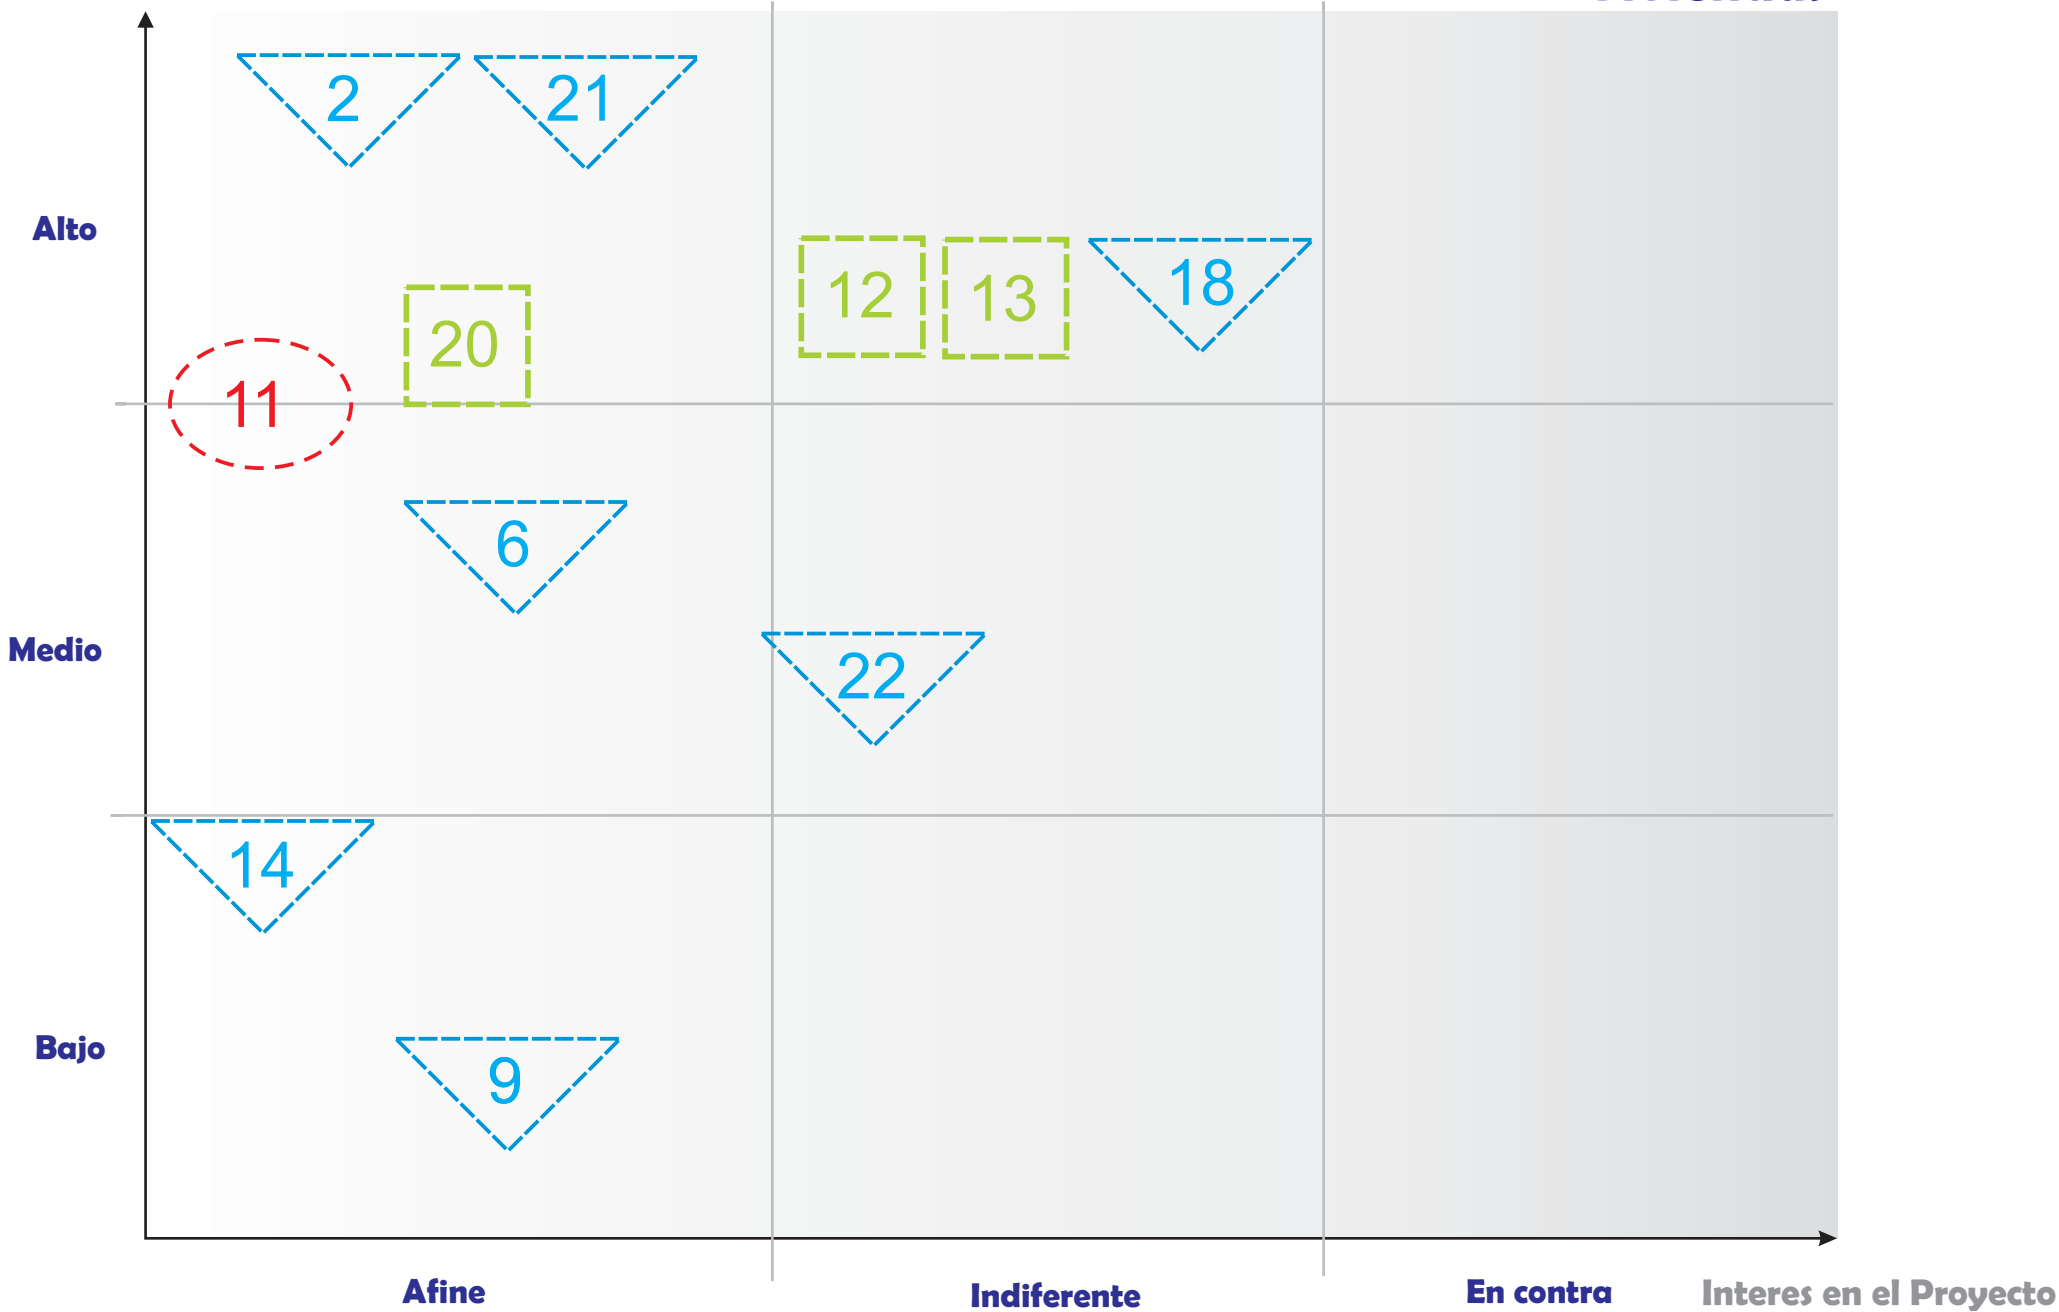

Niveles de Poder

Cementerio, Al casabah

Limites del Barrio

(incluye carretera en la cúspide, Rue Ceinture Verte de Jbel Dersa y comienzo del Parque)

Niveles de Poder

Niveles de Poder

Viviendas

Niveles de Poder

Infraestructura y Equipamiento

Niveles de Poder

Accesos al Barrio

Leyenda de los actores