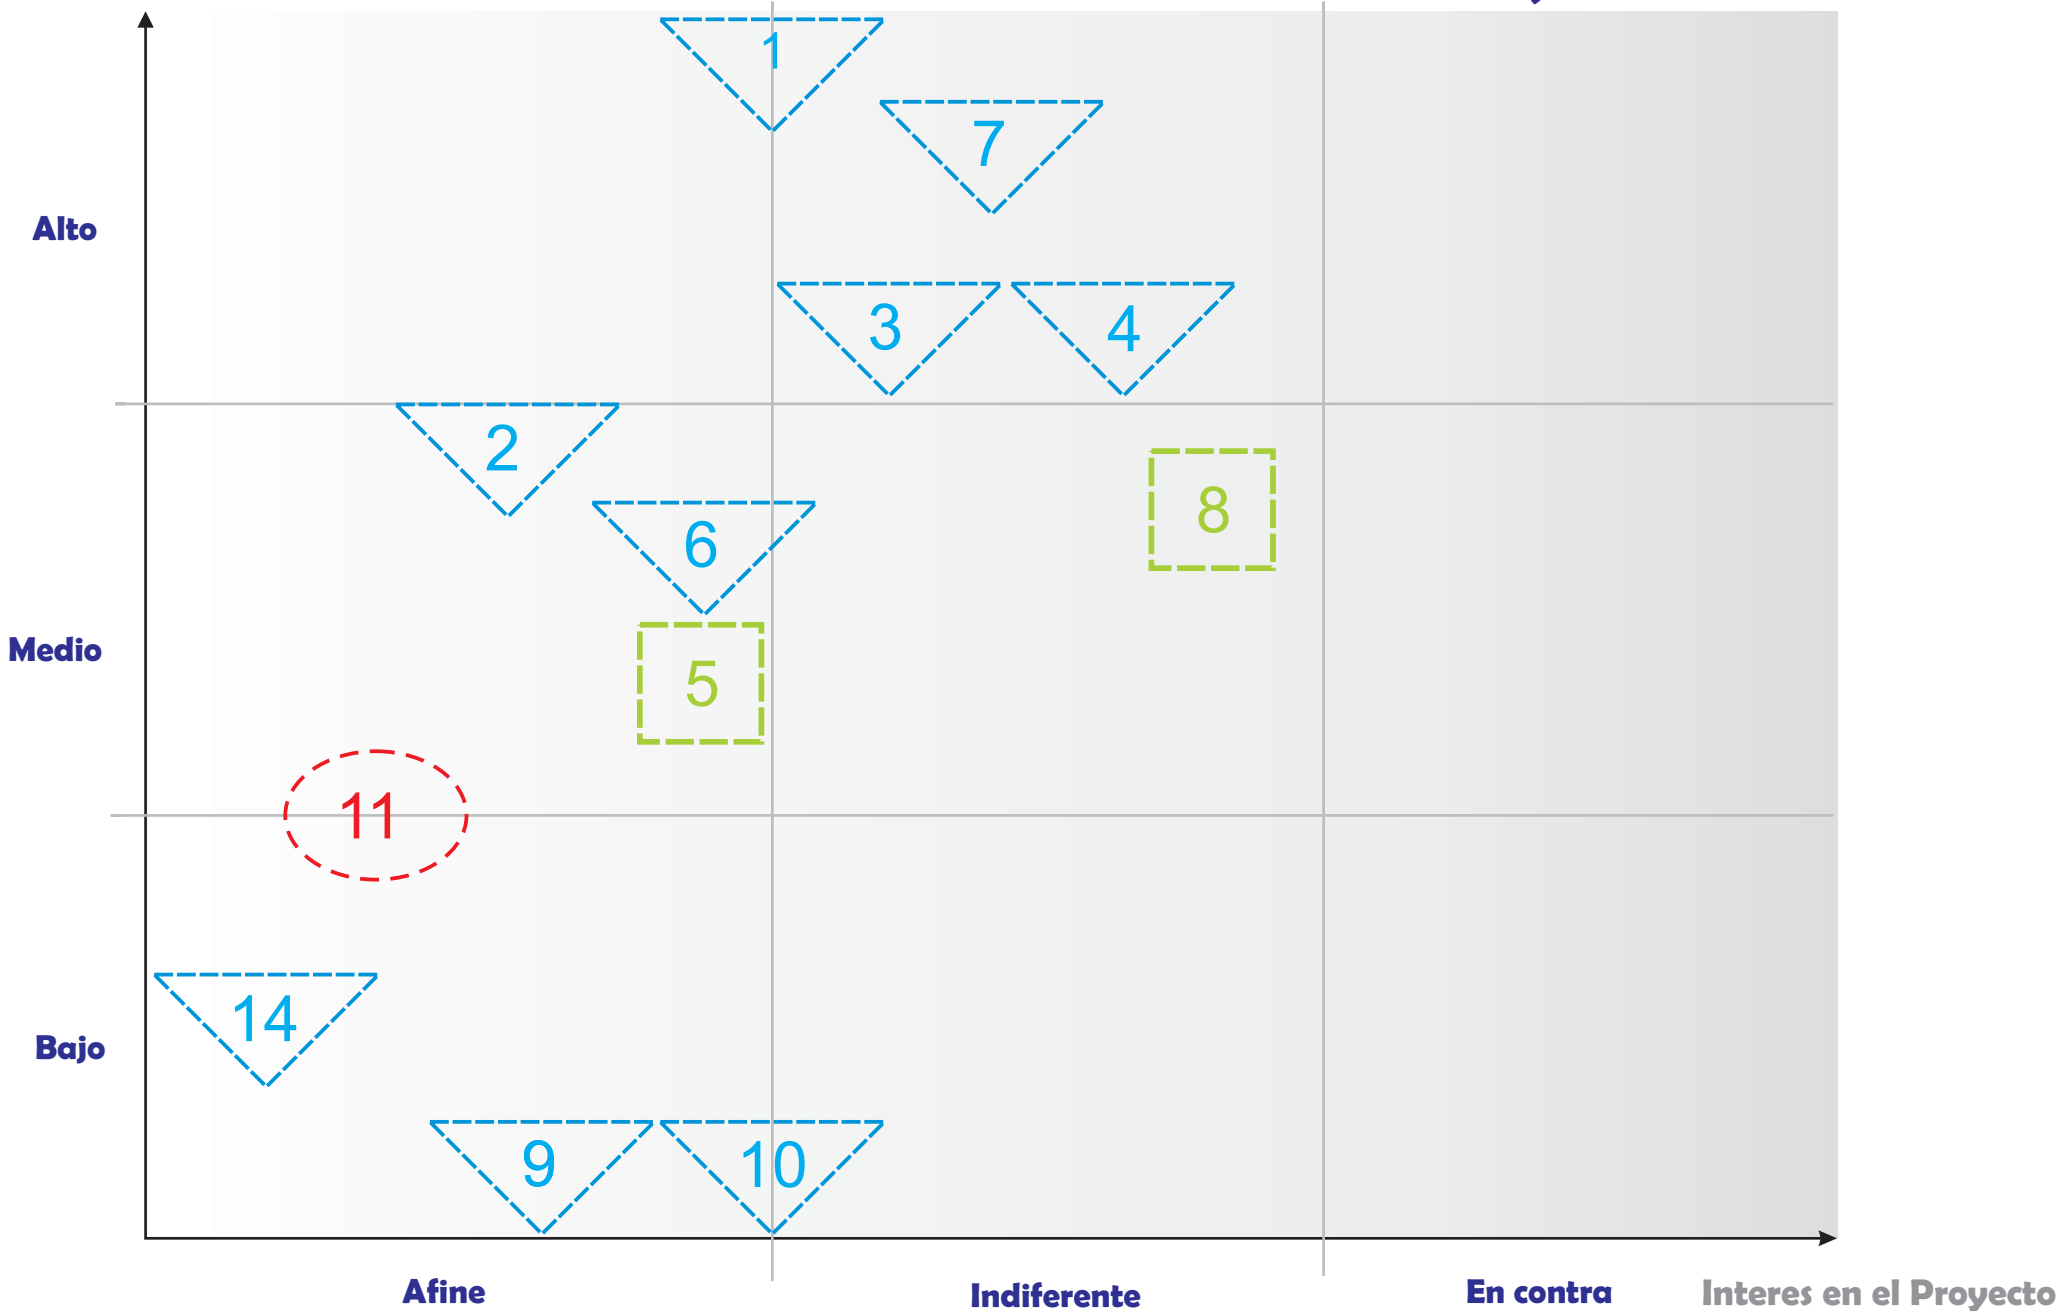

Niveles de Poder

Cementerio, Al casabah

Limites del Barrio

(incluye carretera en la cúspide, Rue Ceinture Verte de Jbel Dersa y comienzo del Parque)

Niveles de Poder

Niveles de Poder

Viviendas

Niveles de Poder

Infraestructura y Equipamiento

Niveles de Poder

Accesos al Barrio

Leyenda de los actores